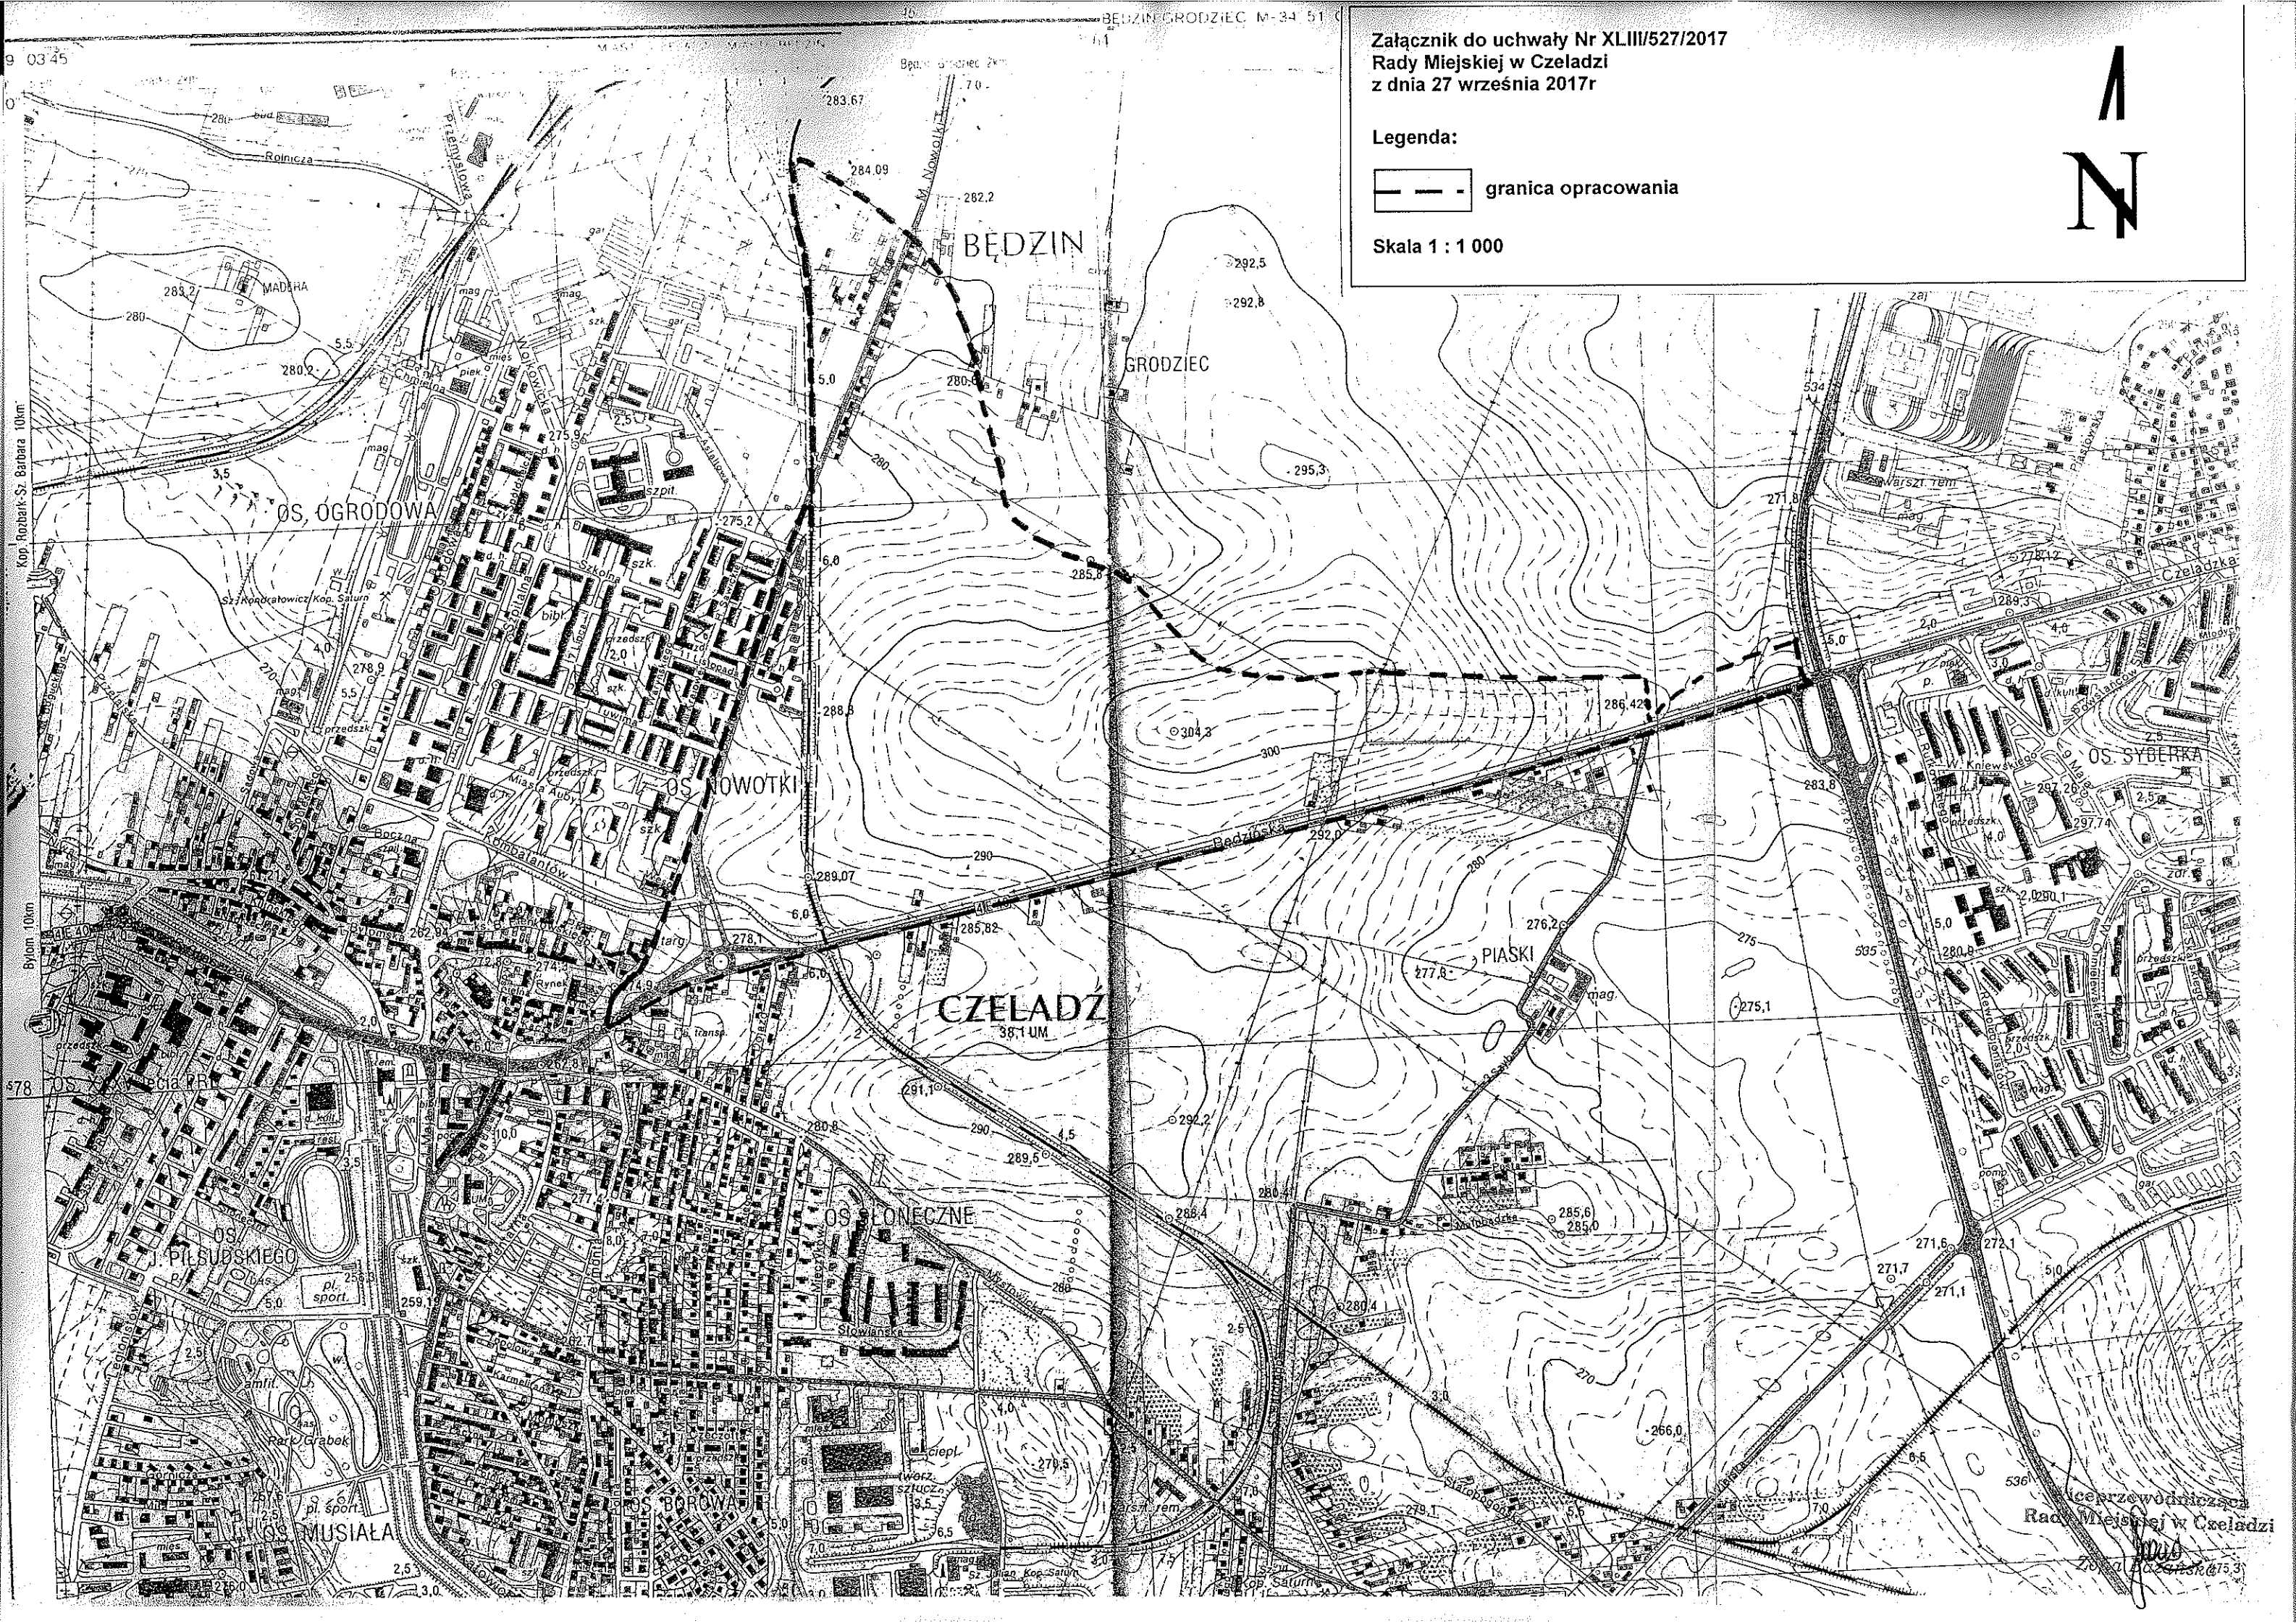

Załącznik do uchwały Nr XLIII/527/2017
Rady Miejskiej w Czeladzi
z dnia 27 września 2017r

Legenda:

 granica opracowania

Skala 1 : 1 000

Kop. Robak-Sz. Barbara 10km

Bytom 10km

578

Przepracowane przez
Radę Miejską w Czeladzi