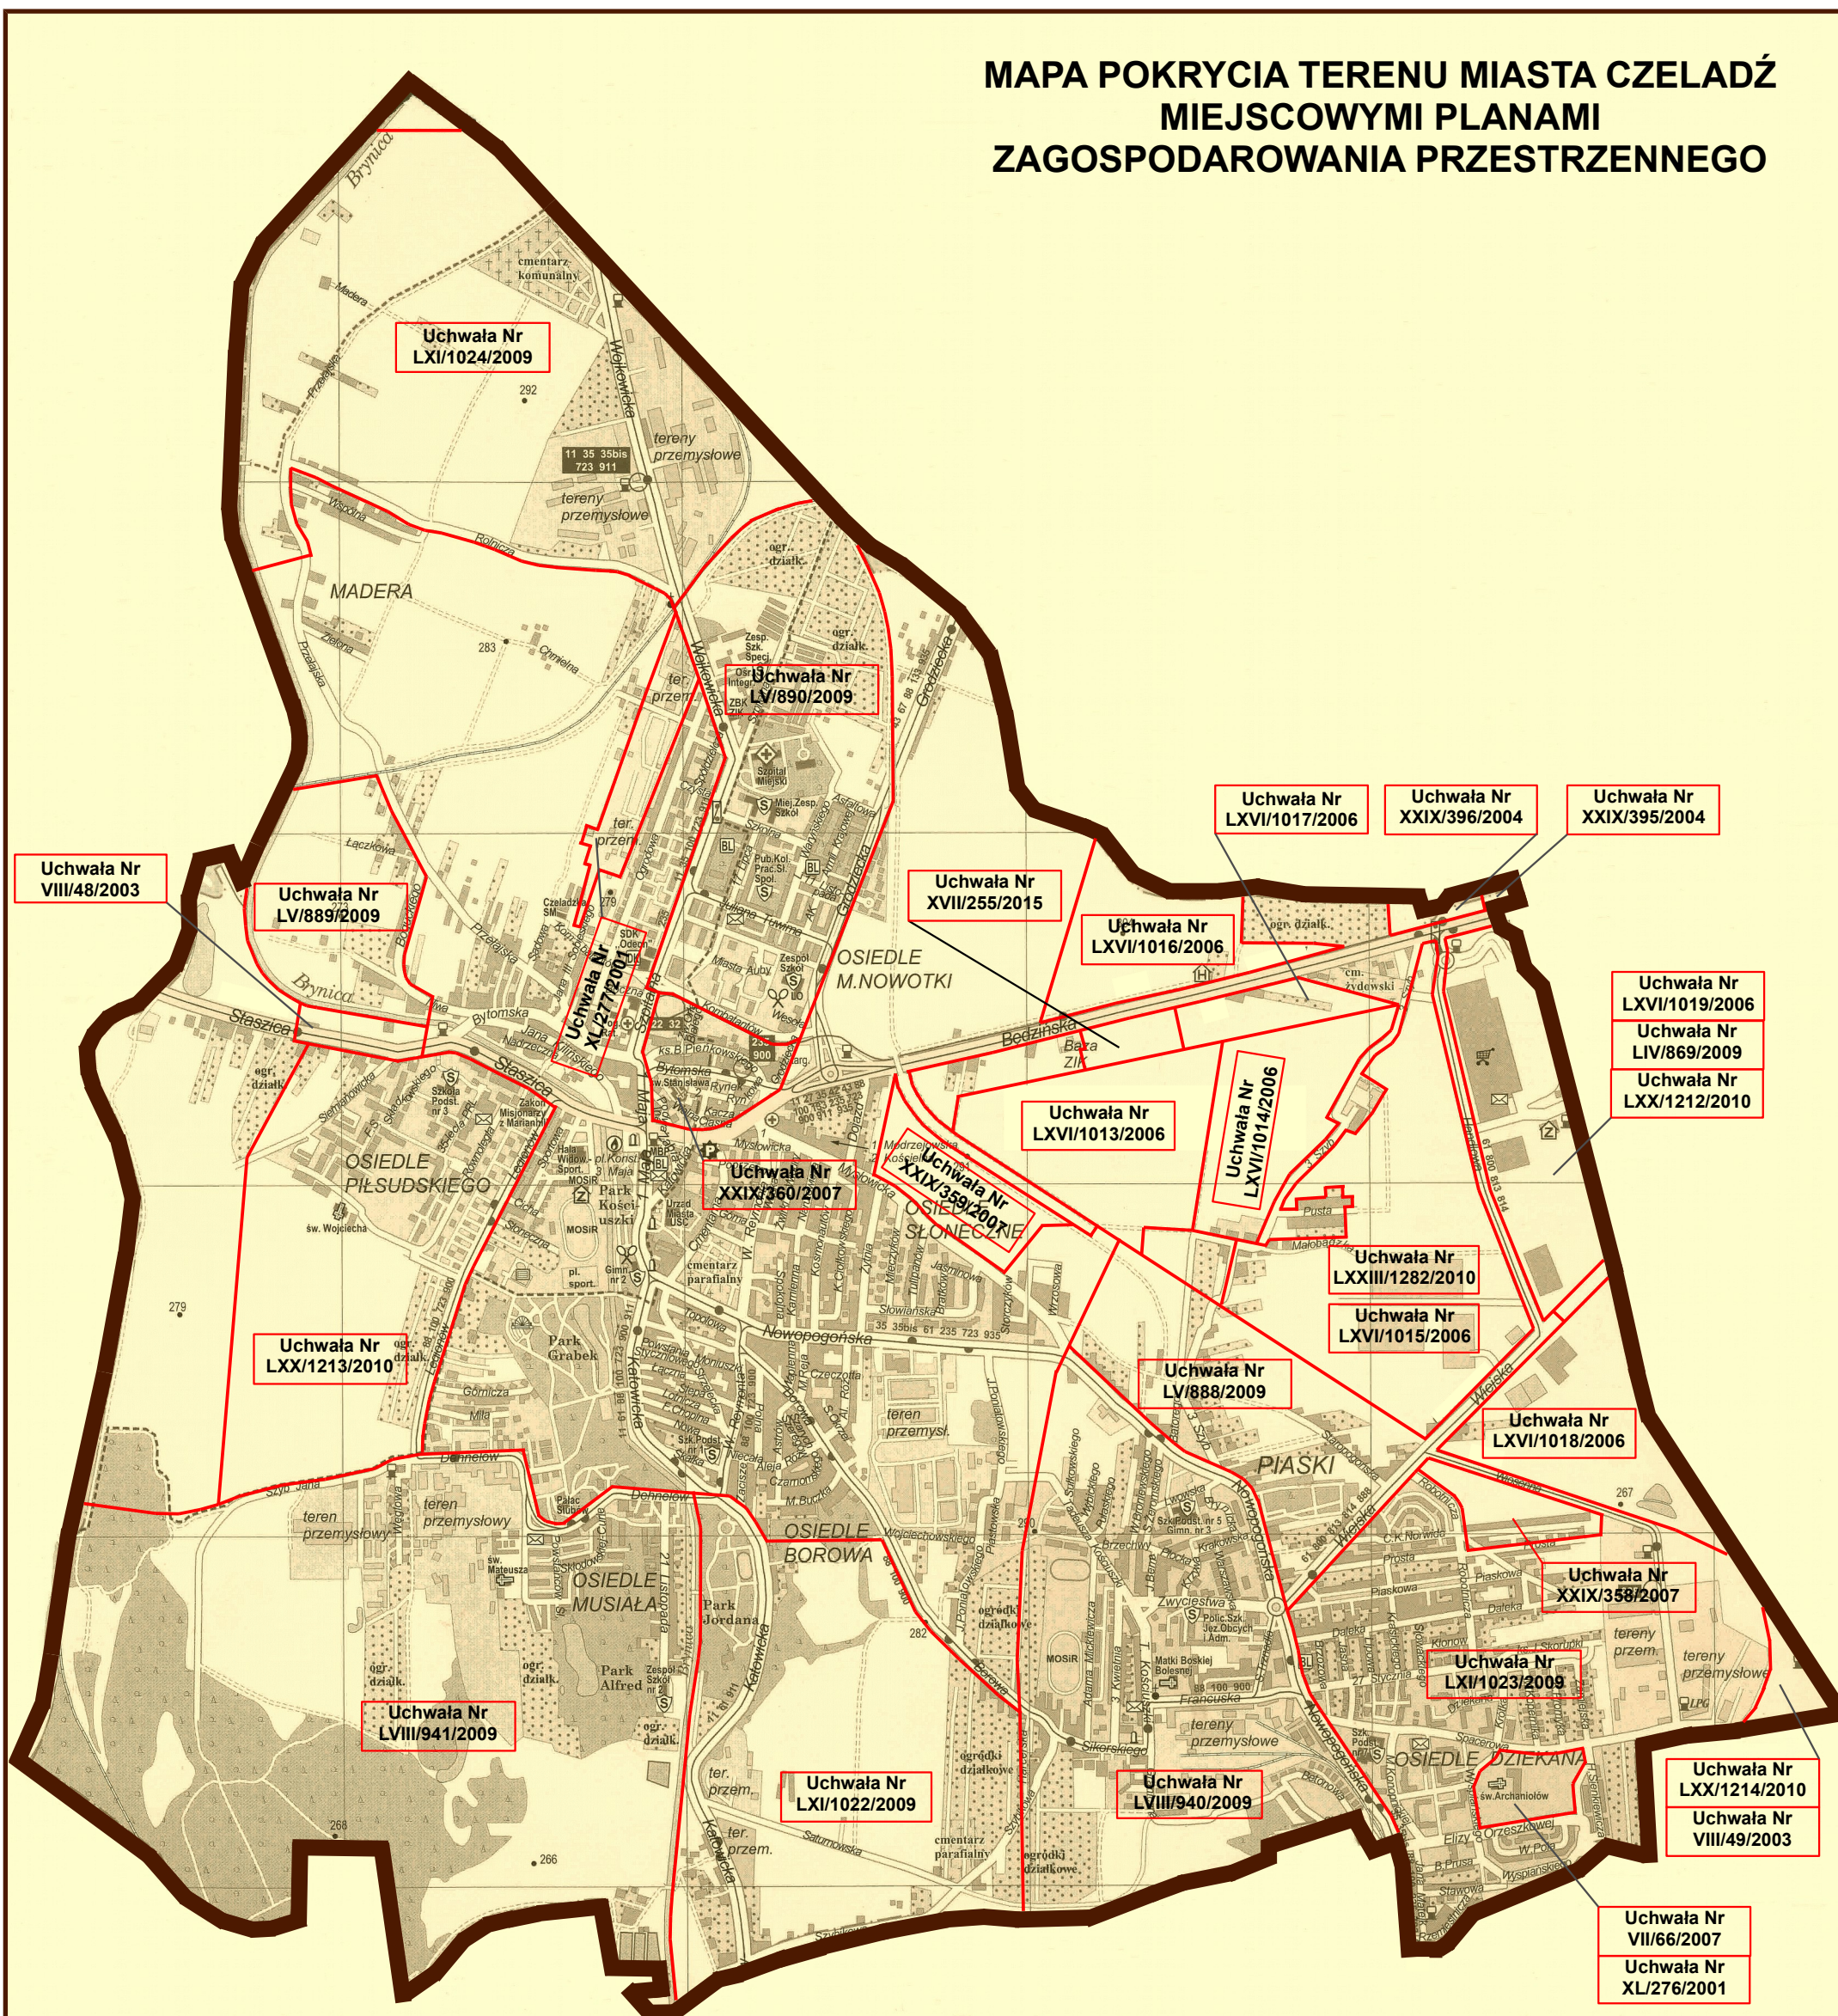

MAPA POKRYCIA TERENU MIASTA CZELADŹ MIEJSCOWYMI PLANAMI ZAGOSPODAROWANIA PRZESTRZENNEGO

LEGENDA :

TERENY OBJĘTE OBOWIĄZUJĄCYMI PLANAMI MIEJSCOWYMI