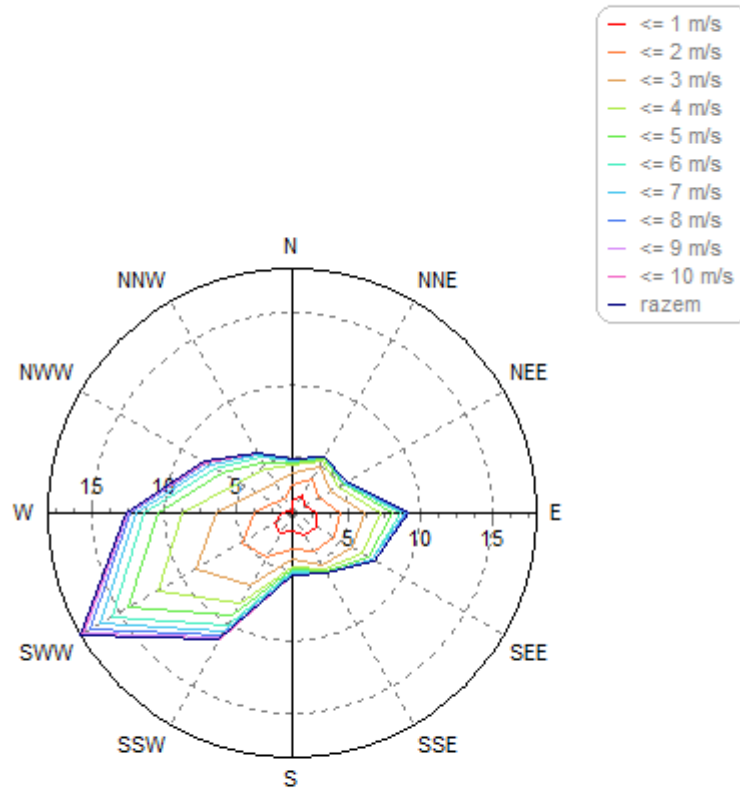

Stacja meteorologiczna: Katowice (rok)

Liczba obserwacji: 29213

Wysokość anemometru: 16 m

Temperatura: 280,9 K

Róża wiatrów roczna
Stacja meteorologiczna Katowice

Zestawienie udziałów poszczególnych kierunków wiatru %

1	2	3	4	5	6	7	8	9	10	11	12
NNE	ENE	E	ESE	SSE	S	SSW	WSW	W	WNW	NNW	N
5,57	5,42	9,19	7,69	5,90	5,43	11,25	18,01	12,61	8,21	5,94	4,78

Zestawienie częstości poszczególnych prędkości wiatru %

1 m/s	2 m/s	3 m/s	4 m/s	5 m/s	6 m/s	7 m/s	8 m/s	9 m/s	10 m/s	11 m/s
26,87	18,31	18,70	13,65	9,54	5,15	3,26	2,54	1,33	0,36	0,29