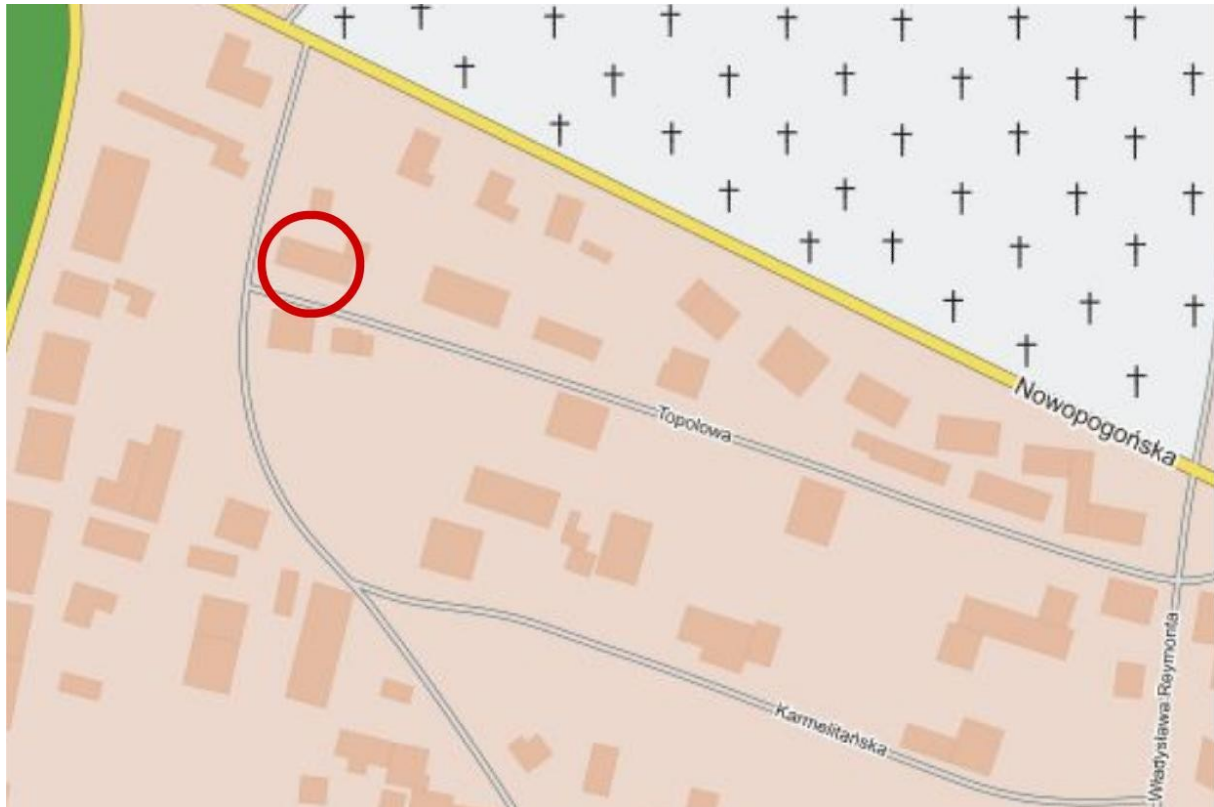

ul. Ślepa

PRZEWODNICZĄCY RADY

mgr Sławomir Święch

Załącznik nr 28
do Uchwały nr XLIV/660/2008
Rady Miejskiej w Czeladzi
z dnia 27 listopada 2008 r.
w sprawie nadania nazw ulic w mieście Czeladź

ul. Topolowa