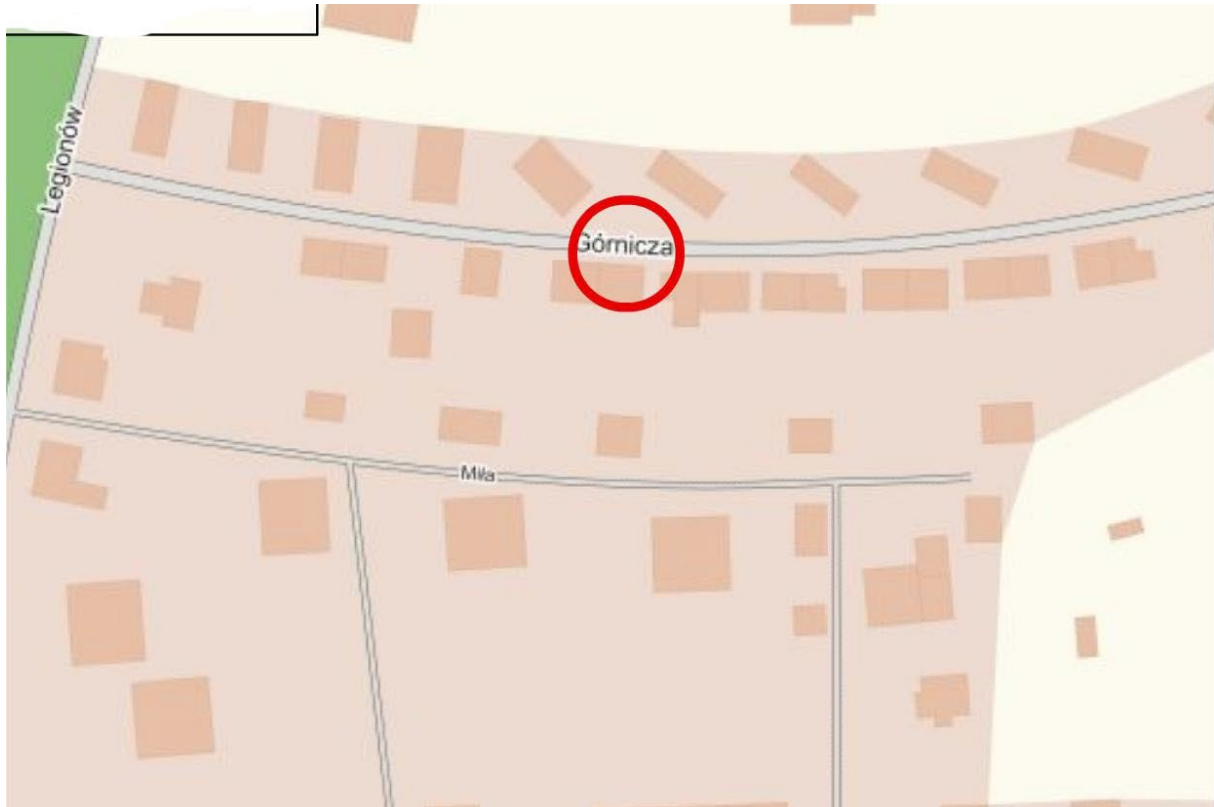

ul. Daleka

PRZEWODNICZĄCY RADY

mgr Sławomir Święch

Załącznik nr 8
do Uchwały nr XLIV/660/2008
Rady Miejskiej w Czeladzi
z dnia 27 listopada 2008 r.
w sprawie nadania nazw ulic w mieście Czeladź

ul. Górnicza