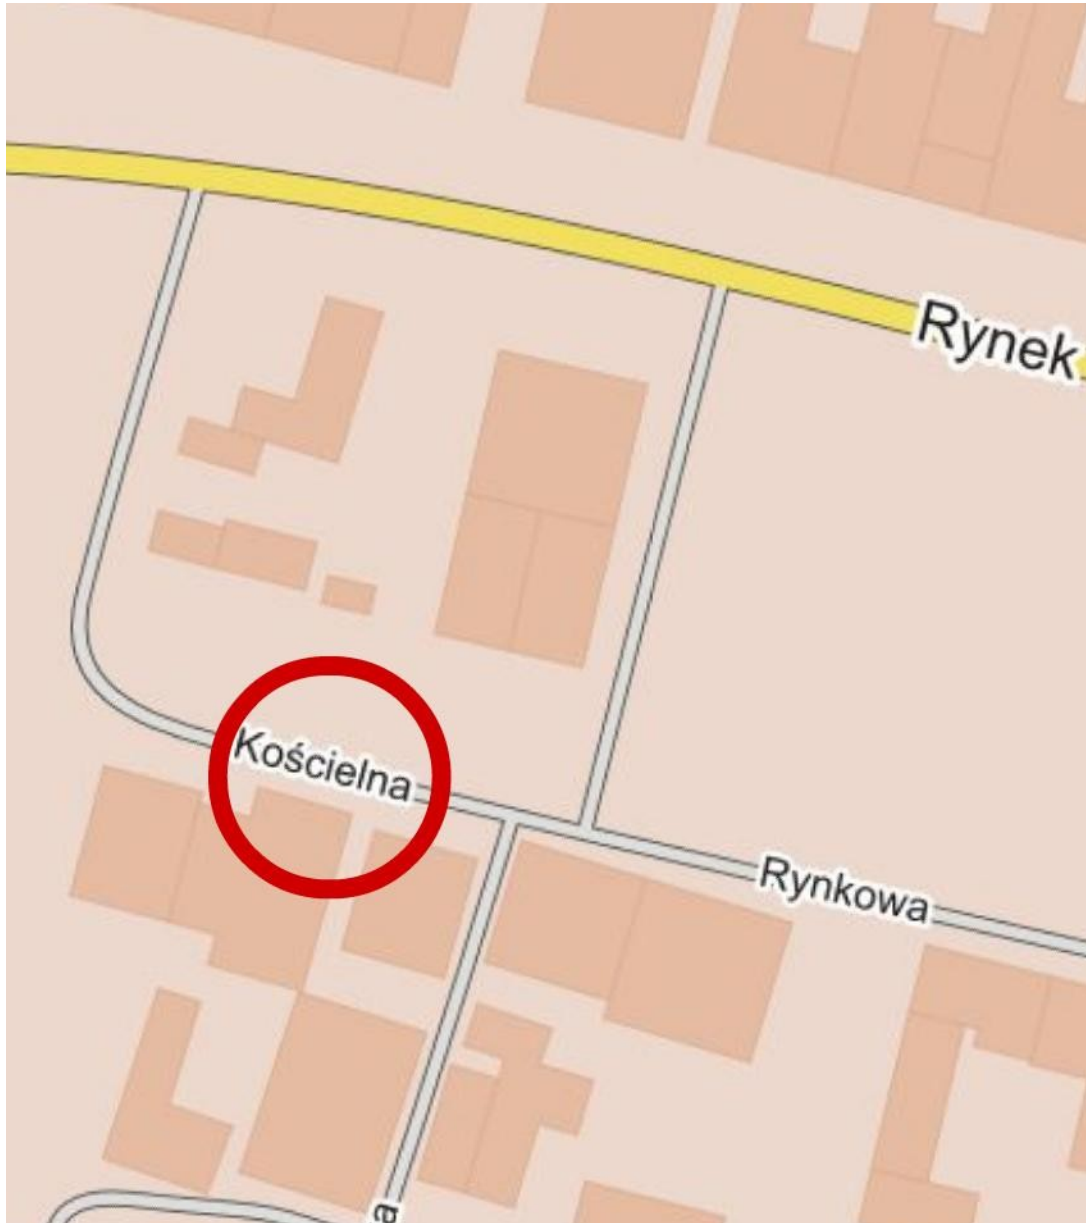

Załącznik nr 11
do Uchwały nr XLIV/660/2008
Rady Miejskiej w Czeladzi
z dnia 27 listopada 2008 r.
w sprawie nadania nazw ulic w mieście Czeladź

ul. Kościelna

PRZEWODNICZĄCY RADY

mgr Sławomir Święch