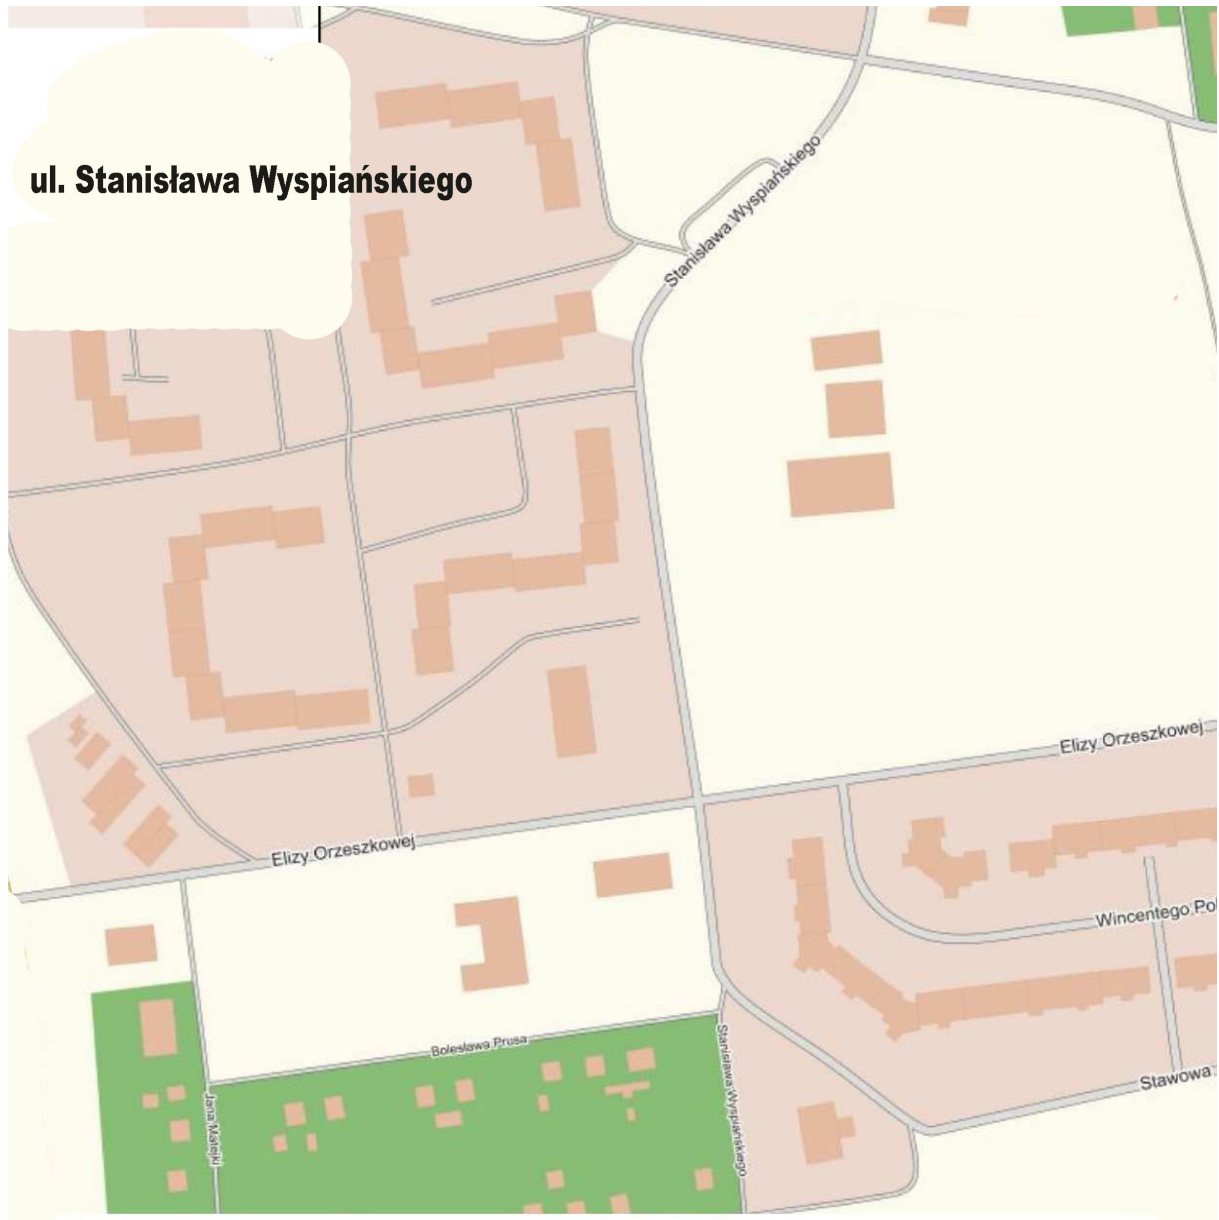

**Załącznik nr 12
do Uchwały nr XLIII/610/2008
Rady Miejskiej w Czeladzi
z dnia 6 listopada 2008 r.
w sprawie zmiany nazw ulic w mieście Czeladź**

PRZEWODNICZĄCY RADY

mgr Sławomir Święch